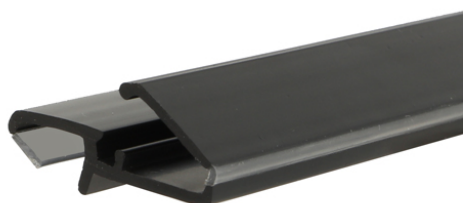

PRODUCT SHEET

Description:

Door Stop Profile PS Hard/TPE Soft, Black, 2600mm

Item number:

14.05.900-0

Units	Box	Carton	HS Code	Barcode
Pcs.	1	80	3925901000	
				5704866044219

SISO A/S

Mileparken 11
DK-2740 Skovlunde
Denmark
VAT: DK 24786013