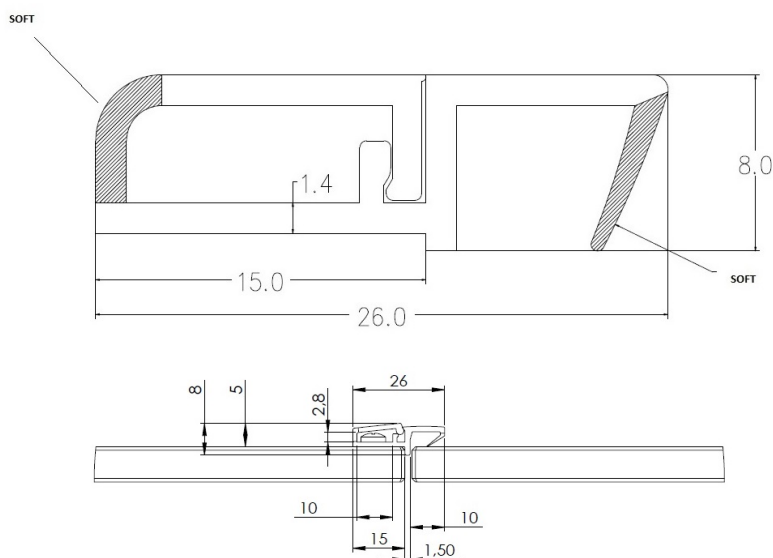

PRODUCT SHEET

Description:

Door Stop Profile PS Hard/TPE Soft, Black, 2600mm

Item number:

14.05.900-0

Units	Box	Carton	HS Code	Barcode
Pcs.	1	80	3925901000	
				5704866044219

SISO A/S

Mileparken 11
DK-2740 Skovlunde
Denmark
VAT: DK 24786013