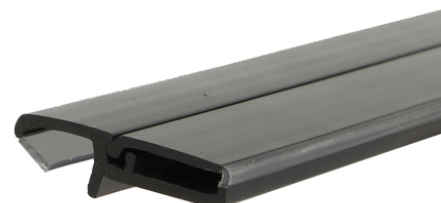

PRODUCT SHEET

Description:

Door Stop Profile PS Hard/TPE Soft, Black, 2600mm

Item number:

14.05.900-0

Units	Box	Carton	HS Code	Barcode
Pcs.	1	80	3925901000	
				5704866044219

SISO A/S

Mileparken 11
DK-2740 Skovlunde
Denmark
VAT: DK 24786013